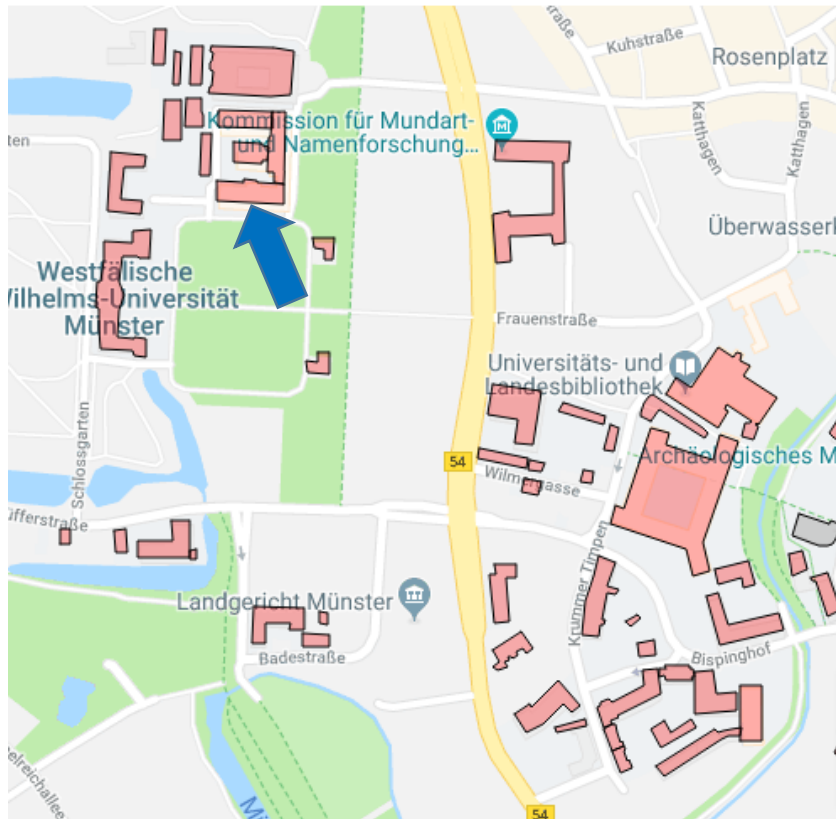

## LAGEPLAN

WWU Münster, Schlossplatz 5, 48149 Münster – Festsal ( <https://www.uni-muenster.de/uv/wwuaz/lageplan/de/0613> )

### Gebäude

Zentrale Studienberatung + Biologie

Schlossplatz 5

48149 Münster

Lageplan-URL : <https://www.uni-muenster.de/uv/wwuaz/lageplan/de/0613>