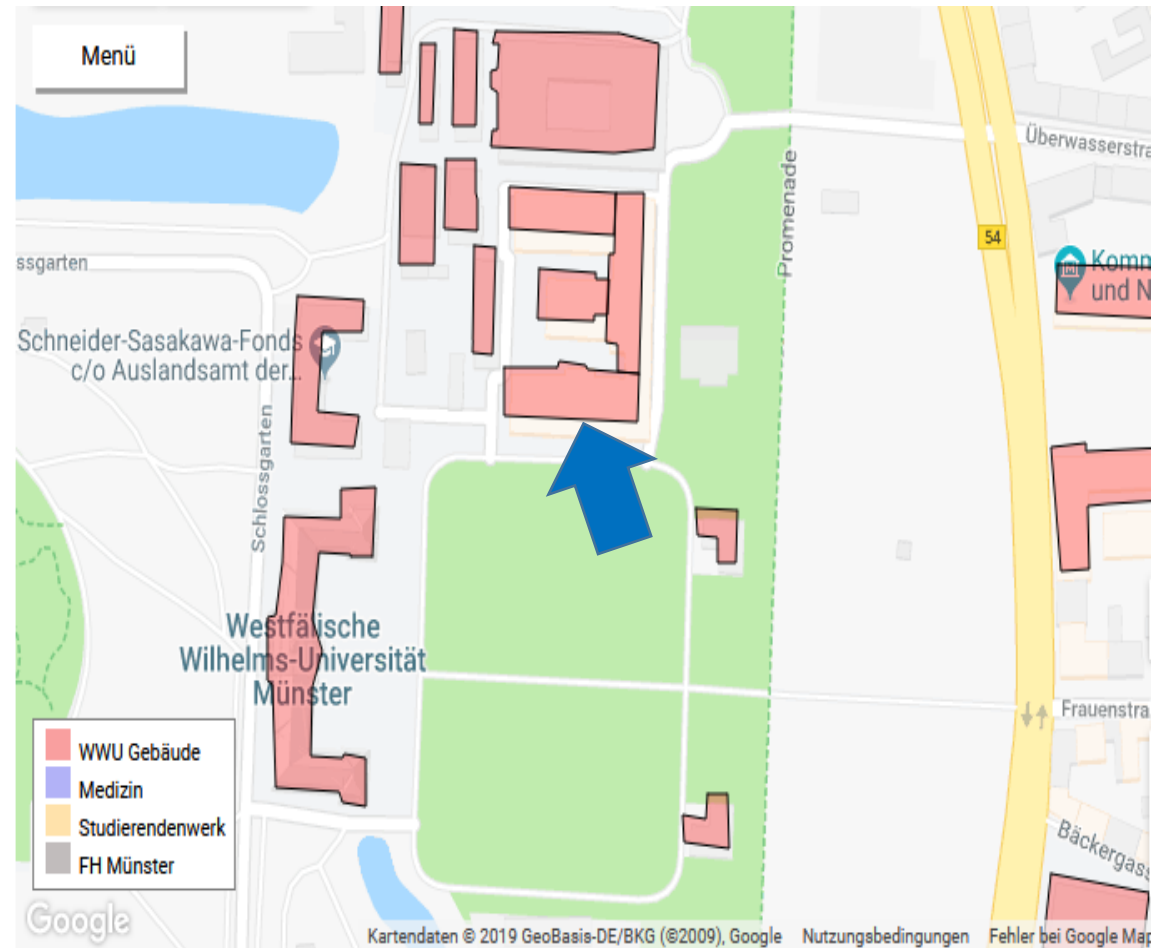

## LAGEPLAN

WWU Münster, Schlossplatz 5, 48149 Münster – Festsal ( <https://www.uni-muenster.de/uv/wwuaz/lageplan/de/0613> )

### Gebäude

Zentrale Studienberatung + Biologie

Schlossplatz 5

48149 Münster

Lageplan-URL : <https://www.uni-muenster.de/uv/wwuaz/lageplan/de/0613>